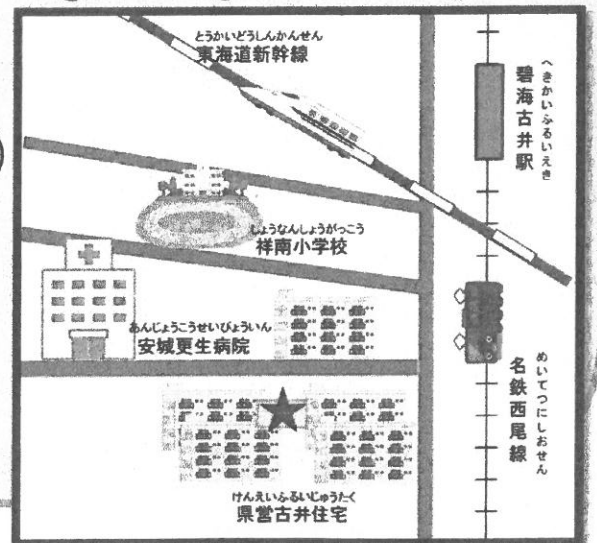

Raimu らいむ **来夢**

Pag-aaral ng Salitang Hapon para sa mag bata

Elementarya at Junior High na estudyante magkakaroon ng Koneksyon sap ag-aaral.

ARAW

Tuwing Biyernes

- ①simula 16:00~17:00
/ ika-1,2,3 na baiting ng elementarya
- ②simula 17:00~18:00
/ ika-4,5,6 na baiting ng elementarya
- ③simula 18:00~19:30
/Mg mag-aaral sa Junior high at high senior high

LUGAR

Sa Lumang bahay
(FURUI JYUTAKU DANCHI)

BAYAD

500yen / buwan

★Kahit sino ay maaaring mag-aral,kahit saan man sila nakatira.

★Kung sino gusto mag-aral tumawang kay.

Para sa katanungan:PINUNO TAKIGUCHI 080-2410-0825
(15:00~20:00)